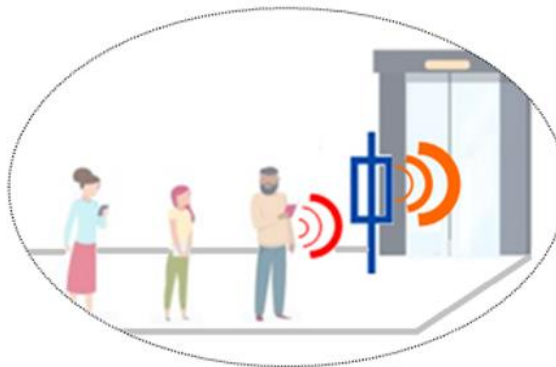

➤ Controllo baie di carico

Smart Distance installato sul muletto, oltre all' anticollisione con i pedoni, aiuta il manovratore all'accesso nella corretta baia di carico.

SMART

DISTANCE

COSA PUO' FARE

➤ "Uomo a Terra"

In caso di Uomo a Terra in zona non presidiata, lo Smart Distance in dotazione all'operatore infortunato invia un segnale alla centrale attivando gli Alert predisposti dal cliente.

Può essere abilitato per l'utilizzo in zone ben delimitate all'interno dello stabilimento tramite il concentratore.

Utilizzabile in campo aperto tramite collegamento ad APP preinstallata sullo smartphone.

➤ Gestione Presenze

In abbinamento alle timbratrici il concentratore può:

- verificare gli ingressi
- verificare che il dispositivo sia acceso
- verificare che abbia sufficiente carica
- scaricare i dati relativi ai contatti giornalieri all'uscita dallo stabilimento