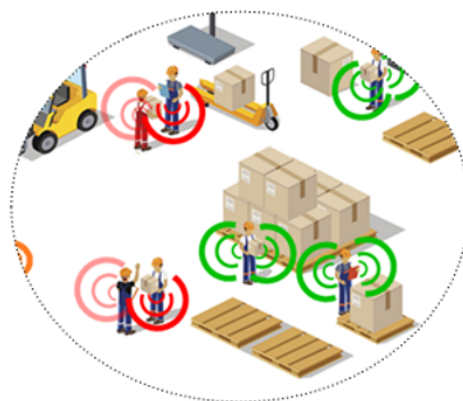

SMART

DISTANCE

COSA PUO' FARE

➤ Gestione Distanza Interpersonale tra i dipendenti

Il dispositivo con clip a cintura o ad orologio, suona/vibra quando la distanza è circa un metro da un dispositivo equivalente.

Può memorizzare i dati di contatto con data ed ora, il tempo di contatto e la matricola dell'antagonista.

➤ Gestione Anti-Collisione

Smart Distance nella versione Package, installato su tutti i macchinari in movimento è utilizzato per evitare le collisioni con i pedoni.

➤ Controllo baie di carico

Smart Distance installato sul muletto, oltre all' anticollisione con i pedoni, aiuta il manovratore all'accesso nella corretta baia di carico.

SMART

DISTANCE

COSA PUO' FARE

➤ "Uomo a Terra"

Utilizzabile in campo aperto tramite collegamento ad APP preinstallata sullo smartphone.

➤ Gestione Presenze

In abbinamento alle timbratrici il concentratore può:

- verificare gli ingressi
- verificare che il dispositivo sia acceso
- verificare che abbia sufficiente carica
- scaricare i dati relativi ai contatti giornalieri all'uscita dallo stabilimento