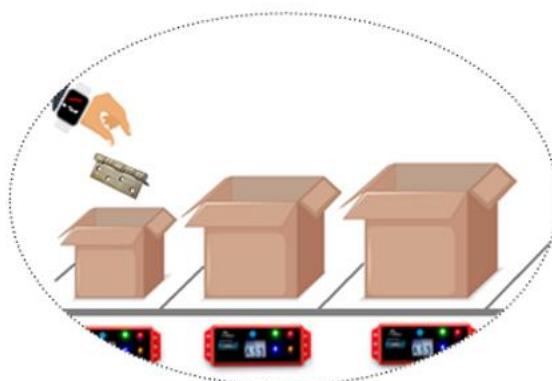

➤ Controllo baie di carico

Smart Distance installato sul muletto, oltre all' anticollisione con i pedoni, aiuta il manovratore all'accesso nella corretta baia di carico.

SMART

DISTANCE

COSA PUO' FARE

➤ "Uomo a Terra"

Utilizzabile in campo aperto tramite collegamento ad APP preinstallata sullo smartphone.

➤ Gestione Presenze

In abbinamento alle timbratrici il concentratore può:

- verificare gli ingressi
- verificare che il dispositivo sia acceso
- verificare che abbia sufficiente carica
- scaricare i dati relativi ai contatti giornalieri all'uscita dallo stabilimento

➤ Accesso in Aree Riservate

All'interno di una stessa azienda è possibile definire aree riservate, reparti ecc.. e verificare che non vi acceda chi non è autorizzato o bloccarne gli ingressi (come porte, cancelli, varchi).

SMART

DISTANCE

COSA PUO' FARE

➤ Vidimazione Pick e Put To Light

Per le aziende che già utilizzano la procedura con il Pick e Put To Light è possibile automatizzare ulteriormente l'operatività del pick e put senza dover ulteriormente premere il pulsante per la conferma.