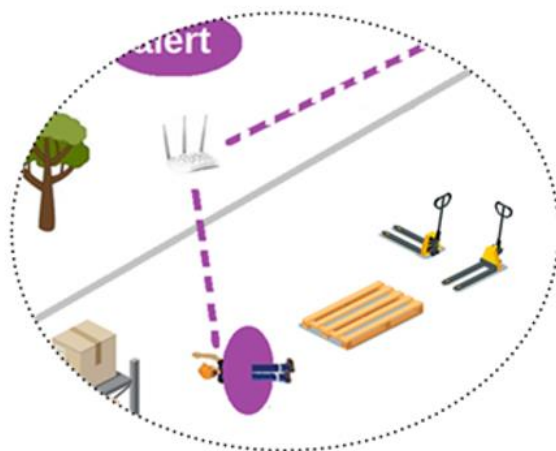

Può memorizzare i dati di contatto con data ed ora, il tempo di contatto e la matricola dell'antagonista.

➤ Gestione Anti-Collisione

Smart Distance nella versione Package, installato su tutti i macchinari in movimento è utilizzato per evitare le collisioni con i pedoni.

➤ Controllo baie di carico

Smart Distance installato sul muletto, oltre all' anticollisione con i pedoni, aiuta il manovratore all'accesso nella corretta baia di carico.

SMART

DISTANCE

COSA PUO' FARE

➤ "Uomo a Terra"

In caso di Uomo a Terra in zona non presidiata, lo Smart Distance in dotazione all'operatore infortunato invia un segnale alla centrale attivando gli Alert predisposti dal cliente.

Può essere abilitato per l'utilizzo in zone ben delimitate all'interno dello stabilimento tramite il concentratore.

Utilizzabile in campo aperto tramite collegamento ad APP preinstallata sullo smartphone.

➤ Gestione Presenze

In abbinamento alle timbratrici il concentratore può:

- verificare gli ingressi
- verificare che il dispositivo sia acceso
- verificare che abbia sufficiente carica
- scaricare i dati relativi ai contatti giornalieri all'uscita dallo stabilimento